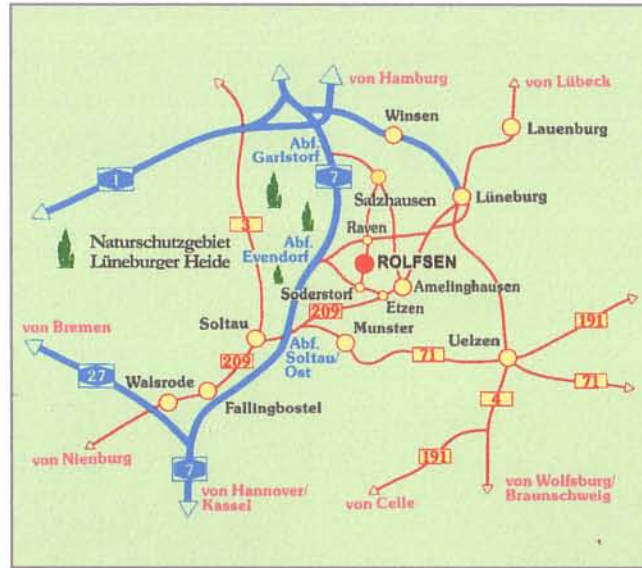

Die Umgebung von Rolfsen

In ruhiger, idyllischer Lage bieten wir eine gemütliche Komfort-Ferienwohnung für 2 bis 4 Personen im Dachgeschoß mit ca. 55 qm Wohnfläche an.

- ◆ Separater Aufgang
- ◆ Loggia
- ◆ Küche komplett eingerichtet mit Eßgruppe
- ◆ Schlafzimmer mit Doppelbett - auf Wunsch wird ein Kinderbett gestellt
- ◆ Duschbad mit WC
- ◆ großes Wohnzimmer mit Farbfernseher / Sat - Antenne digital und Stereo - Anlage (Radio -CD - Kassette) DVD-Player
- ◆ Außerdem:
- ◆ im Wohnraum Schlafgelegenheit für weitere zwei Personen
- ◆ Telefon u. Internetzugang über DSL-WLAN
- ◆ Säulengrill
- ◆ Stellplatz für PKW - Abstellmöglichkeit für Fahrräder - Fahrradverleih möglich
- ◆ Einkaufsmöglichkeiten in Amelinghausen u. Salzhausen

Preis:

Ferienwohnung (2 Personen)	€ 39,00 pro Tag
jede weitere Person	€ 5,00 pro Tag
Endreinigung	€ 21,00

Besuchen Sie uns auch im Internet unter:

www.simons-ferienwohnung.de

Entfernungsbeispiele:
nach Hamburg ca. 50 km - nach Hannover ca. 100 km
nach Lüneburg ca. 25 km - nach Evendorf A7-Anschl. ca. 8 km

Eigendruck: 04.2009

Pinnekuhl

FERIENWOHNUNG

LÜNEBURGER HEIDE
Feriengebiet Amelinghausen

*Auf dieser Seite können Sie sich
in der Ferienwohnung etwas umschauen, die über
die Außentreppe und Loggia an der Westseite des Hauses zu erreichen ist.*