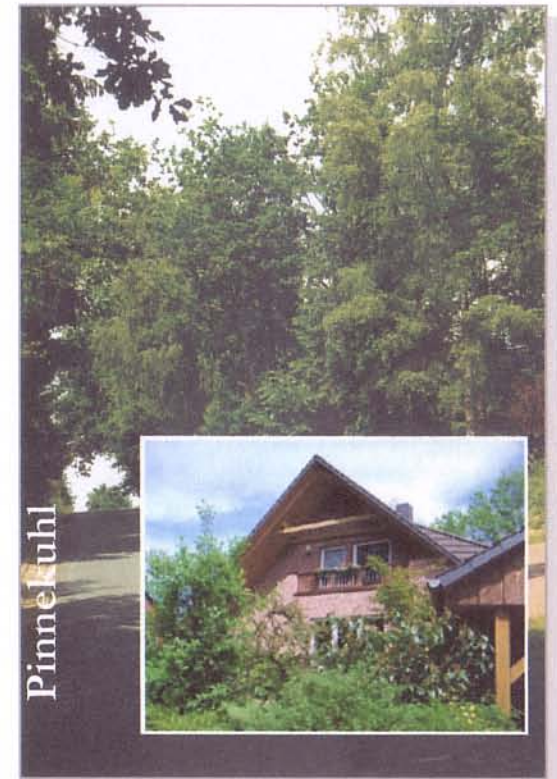

Pinnekuhl

FERIENWOHNUNG

LÜNEBURGER HEIDE
Feriengebiet Amelinghausen